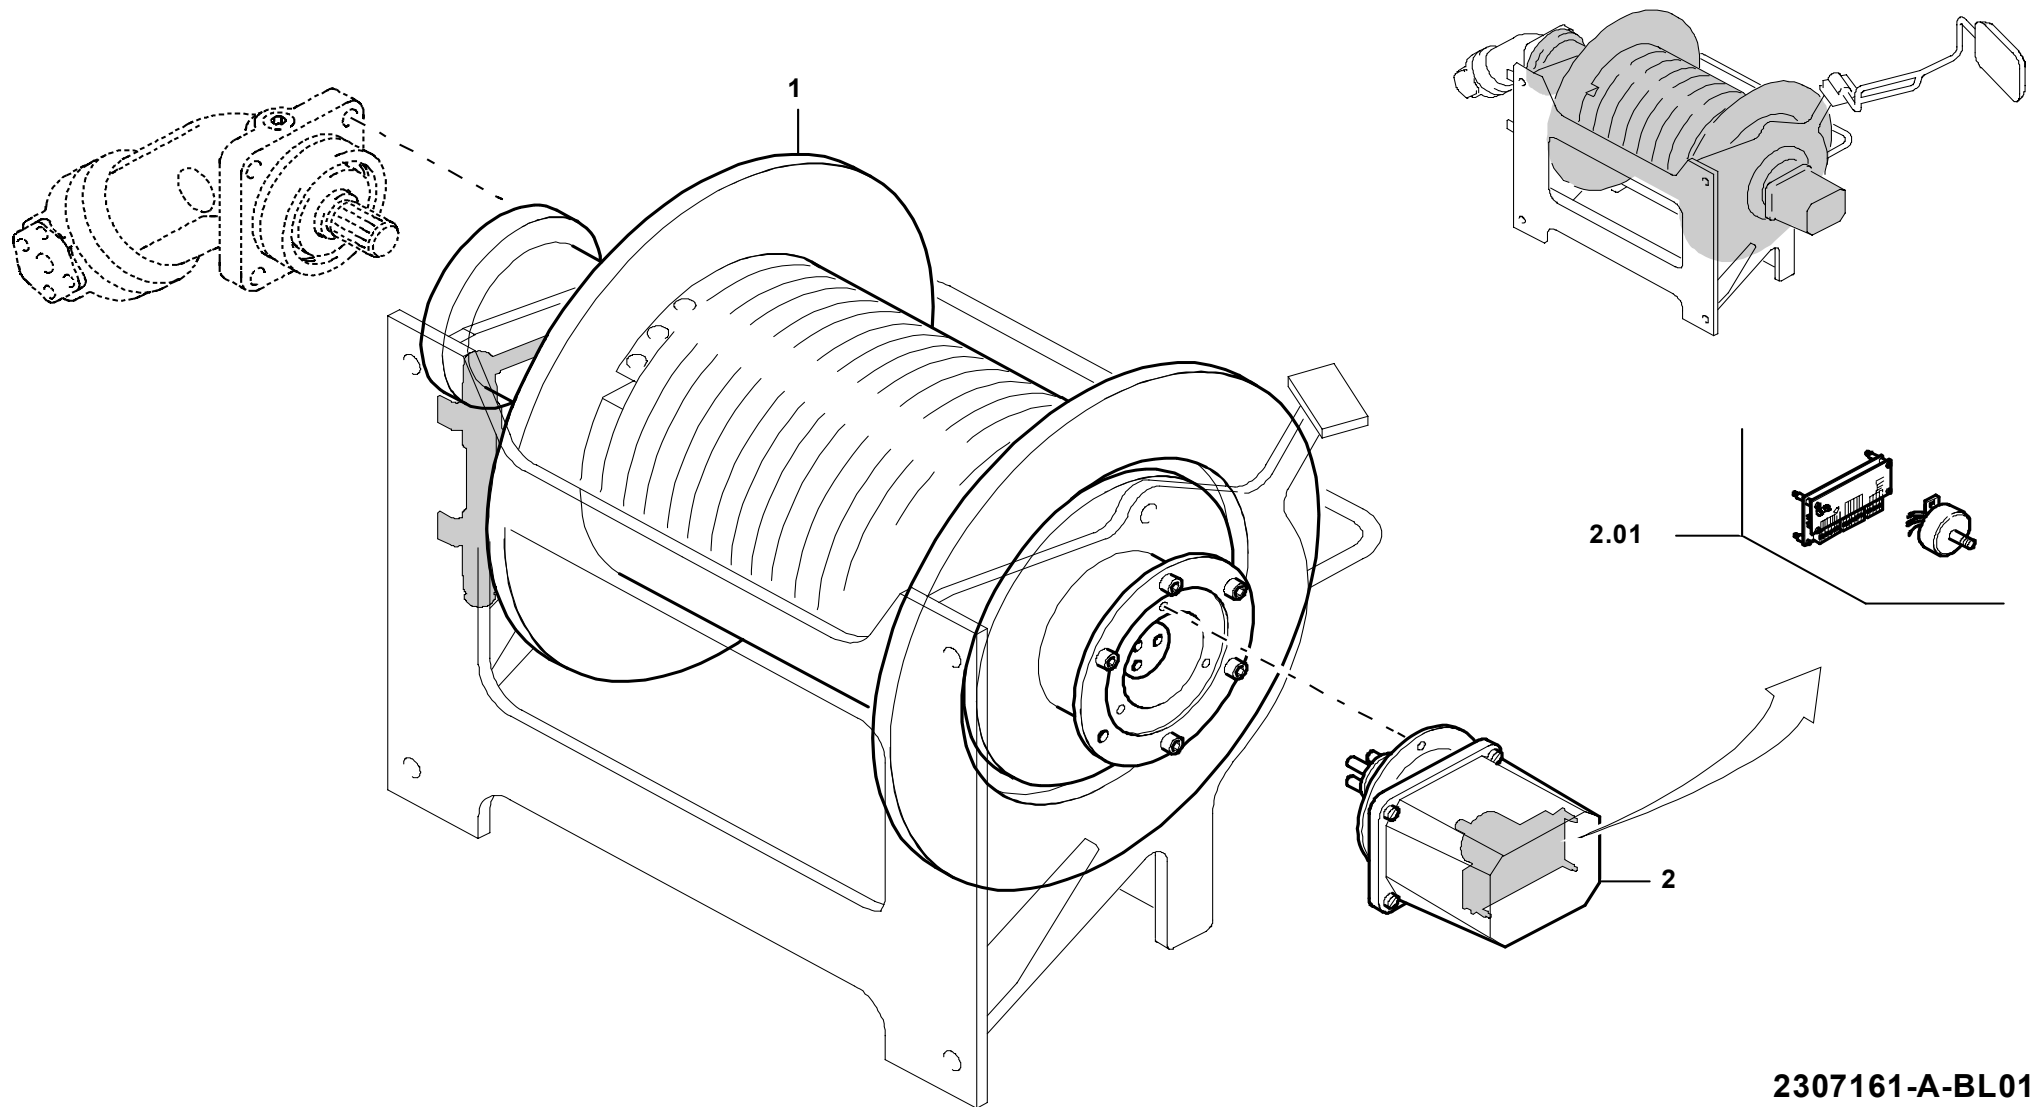

GROVEHILFSHUBWERK
AUXILIARY HOISTBILDTADEL
PICTORIAL DISPLAYGMK 3050
BE 770
G 000

09.00

2307161-ETL A

1/1

2307161-A-BL01
0900-3050